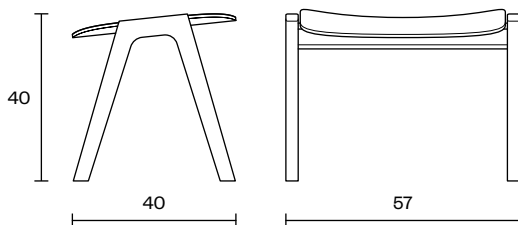

|                                  |                                                                                                                                                                                                               |
|----------------------------------|---------------------------------------------------------------------------------------------------------------------------------------------------------------------------------------------------------------|
| <b>Design</b>                    | Zoran Jedrejčić                                                                                                                                                                                               |
| <b>Dimensions</b>                | 57x40x40 cm<br>(Seater Height 40 cm)                                                                                                                                                                          |
| <b>Weight</b>                    | 4.5 kg                                                                                                                                                                                                        |
| <b>Wood &amp; Plywood choice</b> | <ul style="list-style-type: none"> <li>• Beech – Natural / Colored</li> </ul>                                                                                                                                 |
| <b>Combinations</b>              | <ul style="list-style-type: none"> <li>• Wooden Footrest with upholstered seater part</li> </ul>                                                                                                              |
| <b>Packaging Info</b>            | 5 Layer Cardboard Box <ul style="list-style-type: none"> <li>• Max. per Box: 1 Footrest</li> <li>• Gross Weight: Ca. 6.5 kg</li> <li>• Volume: 0.12 m<sup>3</sup></li> <li>• Box Size: 45x55x50 cm</li> </ul> |